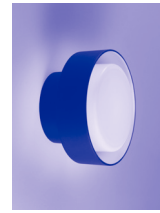

Precios / Prices

195 €

LED COB 8W 230V 2700K
CRI90
Fuente de luz / Light source -
544lm
(incluido / included)

22 x 22 x 16 cm - 1,2 kg
VOL - 0,007 m³

IP 65

Dimmable

**Estructura de aluminio lacado que soporta un cristal soplado opal. /
Structure made of lacquered aluminium which supports an opal blown
glass shade.**

Regulación por corte al principio y al final de fase. / Phase cut dimmer leading and trailing edge.