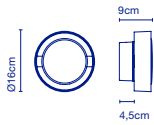

PLAFF-ON! IP

Joan Gaspar

Plaff-on! IP65

Código / Code

A628-050

Acabados / Finish

Negro / Black