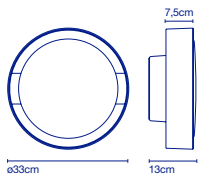

Plaff-on! 33 LED IP54

Código / Code

A628-054
A628-055

Acabados / Finish

Negro / Black (dimmmable)¹
Negro / Black (DALI)