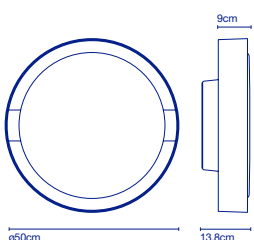

Plaff-on! 50 IP54

Código / Code

A628-056

Acabados / Finish

Negro / Black