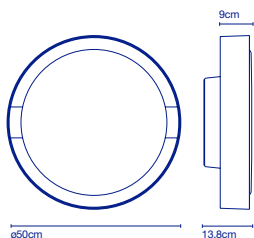

Plaff-on! 50 LED IP54

Código / Code

A628-057
A628-058

Acabados / Finish

Negro / Black (dimmmable)¹
Negro / Black (DALI)