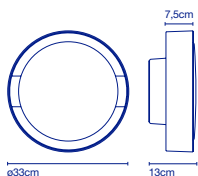

Plaff-on! 33 IP54

Código / Code

A628-053

Acabados / Finish

Negro / Black